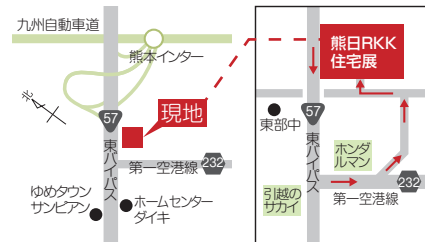

リアルサイズで体感！ 木の香るモデルハウス見学

2階建

「家事ラク動線」と「ソトとウチのつながり」
八代市井上町 / モデルハウス / 3LDK+ランドリールーム

- ・無駄のない動線が魅力のコンパクトな間取り
- ・国産の杉材を使用したぬくもりのあるインテリア
- ・家事をラクにする工夫の詰まった住まい

土地面積 / 209.75 m² (63.44 坪) 延床面積 / 90.36 m² (27.33 坪)

到着・解散

新産住拓本社、熊日RKK住宅展 到着予定 / 17:00

※到着時間は交通の状況等により前後することがあります。

集合・出発

熊日RKK住宅展
(熊本市東区御領)

MAP

集合 / 7:45 出発 / 8:00

昼食・休憩

昼食にお弁当を
ご準備しております。

会場：福寿庵
(球磨郡錦町)

参加費

大人：1000 円 (中学生以上)

子供：500 円

※3歳未満でお弁当が不要の場合は無料です。

ご予約

QR または下記お電話にて
お申込みください。